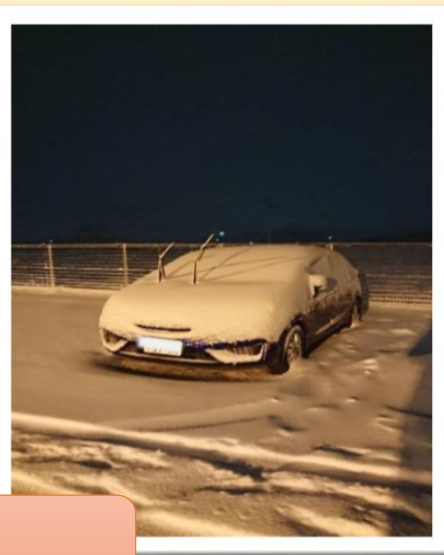

平成30年1月

雪が降り積もり、辺り一面が真っ白になりました！

雪にも負けず♪

1月22日 日中からの降雪...
翌日には職員一同でお客様を迎える準備をしました！
また、施設周辺の道路を除雪して下さった皆様方、大変
ありがとうございました。

Before

after